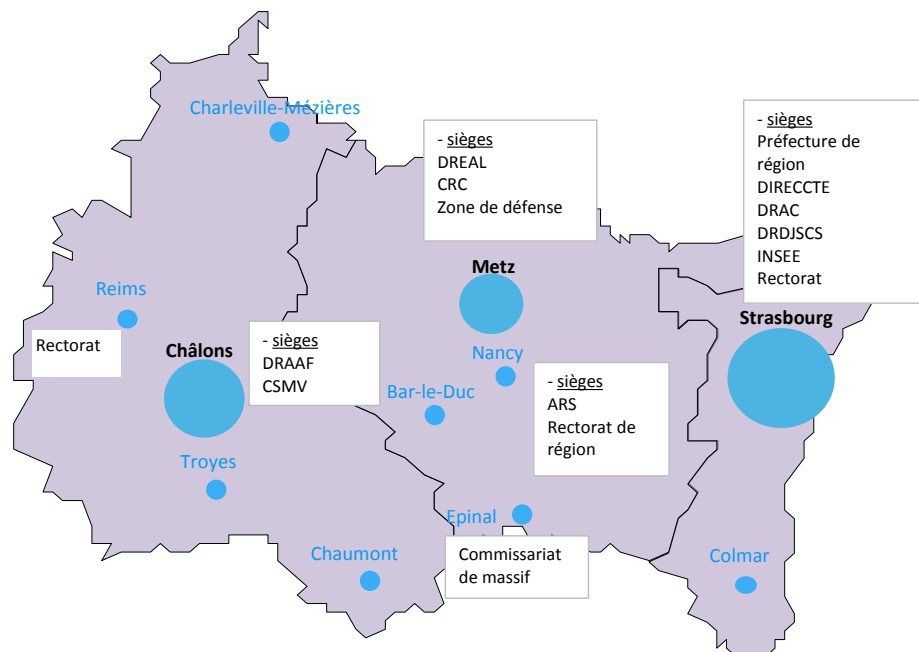

Réforme territoriale de l'Etat Région Alsace - Champagne-Ardenne - Lorraine

Carte d'identité de la future région

Préfet de région préfigurateur : Stéphane FRATACCI

Recteur de région : Gilles PECOUT

DG ARS : Claude d'HARCOURT

Population : 5 553 187 (Insee 2011)

Nb de départements : 10

Implantations des sièges

Répartition par ville des services (siège et pôles secondaires)

	SGAR	DRAAF	DRAC	DIRECCTE	DREAL	DRDJSCS (hors CTS)	INSEE (hors centre national)	ARS	DRFIP	Rectorat
Effectifs régionaux actuels	148	254	187	342	751	192	345	543	106	1 256
Strasbourg	siège	pôle	siège	siège	pôle	siège	siège	pôle	siège	rectorat
Châlons	-	siège	pôle	pôle	pôle	pôle	-	pôle	-	-
Metz	-	pôle	pôle	pôle	siège	-	-	-	-	-
Nancy	-	-	-	pôle	-	pôle	pôle	siège	-	rectorat de région
Reims	-	-	-	-	-	-	pôle	-	-	rectorat

Evolution des effectifs par grandes villes (y compris unités territoriales dans ces villes)