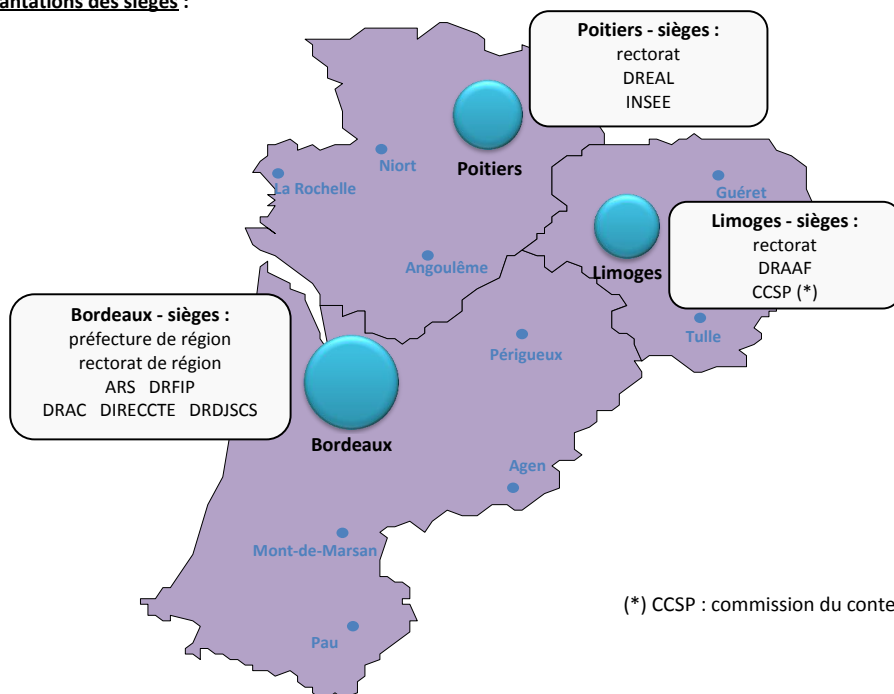

Réforme territoriale de l'Etat

Région Aquitaine - Limousin - Poitou-Charentes

Carte d'identité de la future région

Préfigurateurs :

Préfet de région :	Pierre DARTOUT	DRAAF :	Michel SINOIR
Recteur de région :	Olivier DUGRIP	DRAC :	Arnaud LITTARDI
DG ARS :	Michel LAFORCADE	DIRECCTE :	Isabelle NOTTER
DRFIP :	Jean-Denis DE VOYER D'ARGENSON	DREAL :	Patrice GUYOT
SGAR :	Michel STOUIMBOFF	DRDJSCS :	Patrick BAHEGNE
		INSEE :	Fabienne LE HELLAYE

Population : 5 867 448 (Insee 2011)

Nb de départements : 10

Implantations des sièges :