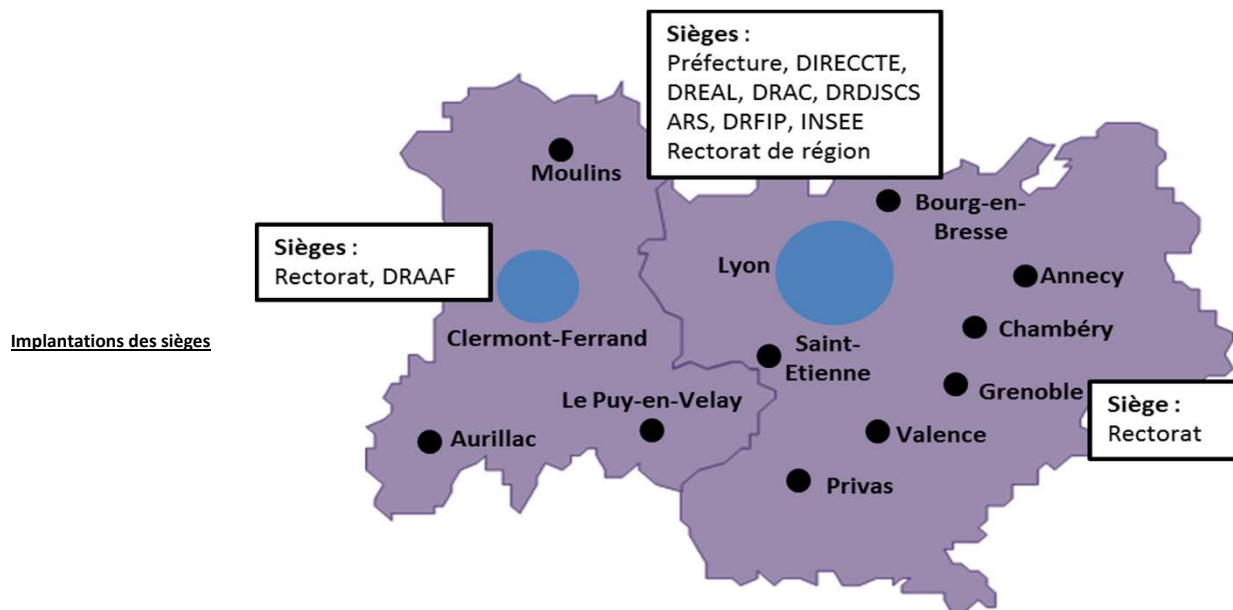

Réforme territoriale de l'Etat Région Auvergne - Rhône-Alpes

Carte d'identité de la future région

Préfigurateurs :

Préfet de région :	Michel DELPUECH (Lyon)	DREAL :	Françoise NOARS (Lyon)
Recteur de région :	Françoise MOULIN-CIVIL (Lyon)	DIRECCTE :	Philippe NICOLAS (Lyon)
DG ARS :	Véronique WALLON (Lyon)	DRJSCS :	Alain PARODI (Lyon)
DRFIP :	Philippe RIQUER (Lyon)	DRAC :	Alain DAGUERRE de HUREAUX (Lyon)
SGAR :	Guy LEVI (Lyon)	DRAAF :	Gilles PELURSON (Lyon)
		INSEE :	Pascal OGER (Lyon)

Population : 7 808 323

Nb de départements : 12

Répartition par ville des services (siège et pôles secondaires)

	SGAR	DRAAF	DRAC	DIRECCTE	DREAL	DRJSCS	INSEE	ARS	DRFIP	Rectorat
Effectifs (postes)	88	238	116	310	769	172	268	492	155	1 456
Lyon	Siège	Pôle	Siège	Siège	Siège	Siège	Siège	Siège	Siège	Siège
Clermont-Ferrand	-	Siège	Pôle	Pôle	Pôle	Pôle	Pôle	Pôle	Pôle	Siège

Evolution des effectifs par grandes villes (y compris unités territoriales dans les chefs-lieux)